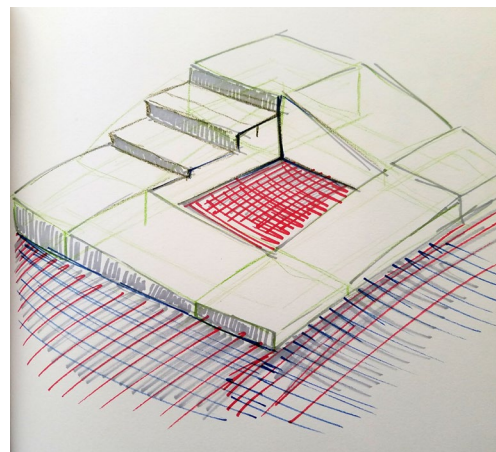

el Santo

Inquerito.

Diseño escenográfico: Nicolás Luzzi

bocetos

bocetos

bocetos

plano

PROYECTO	El Santo Inquerito
SERVICIO	Julia de Burgos UPRRP
FECHA	1/1
FECHA	Marzo 2018
DISEÑO	Jorge Rodulfo
FECHA	Escenografía Plano piso
DISEÑO	Nicolás Luzzi