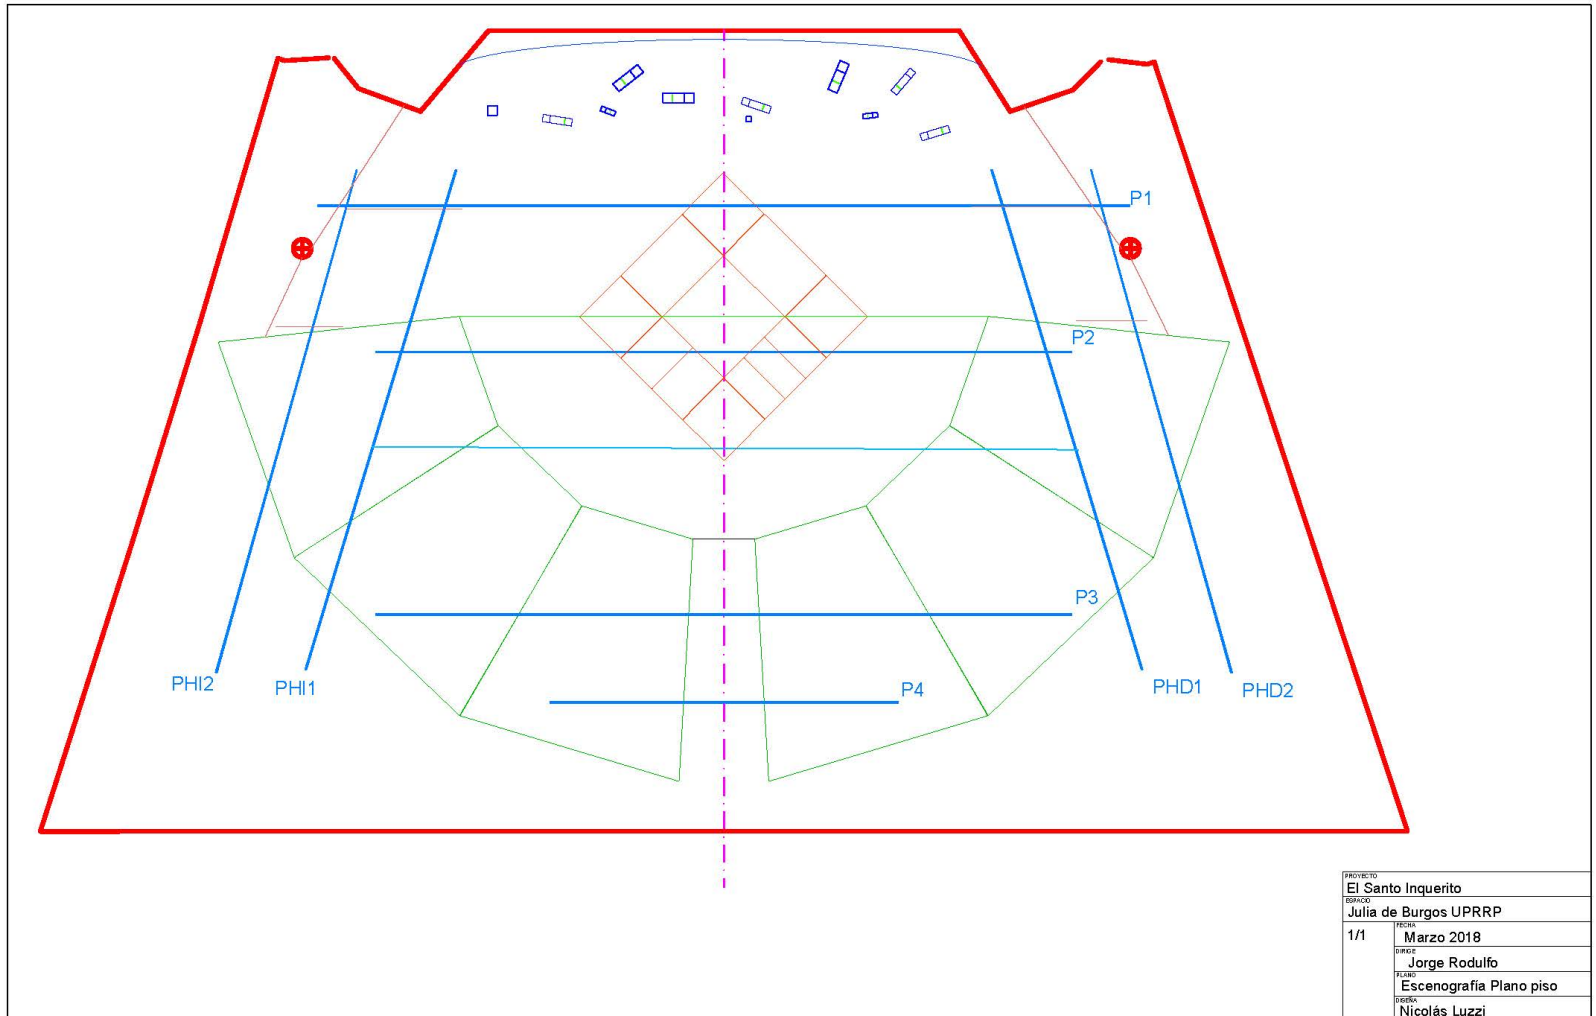

el Santo

Inquerito.

Diseño escenográfico: Nicolás Luzzi

bocetos

bocetos

bocetos

plano

PROYECTO	El Santo Inquerito
SERVICIO	Julia de Burgos UPRRP
FECHA	1/1
FECHA	Marzo 2018
DISEÑO	Jorge Rodulfo
FECHA	Escenografía Plano piso
DISEÑO	Nicolás Luzzi