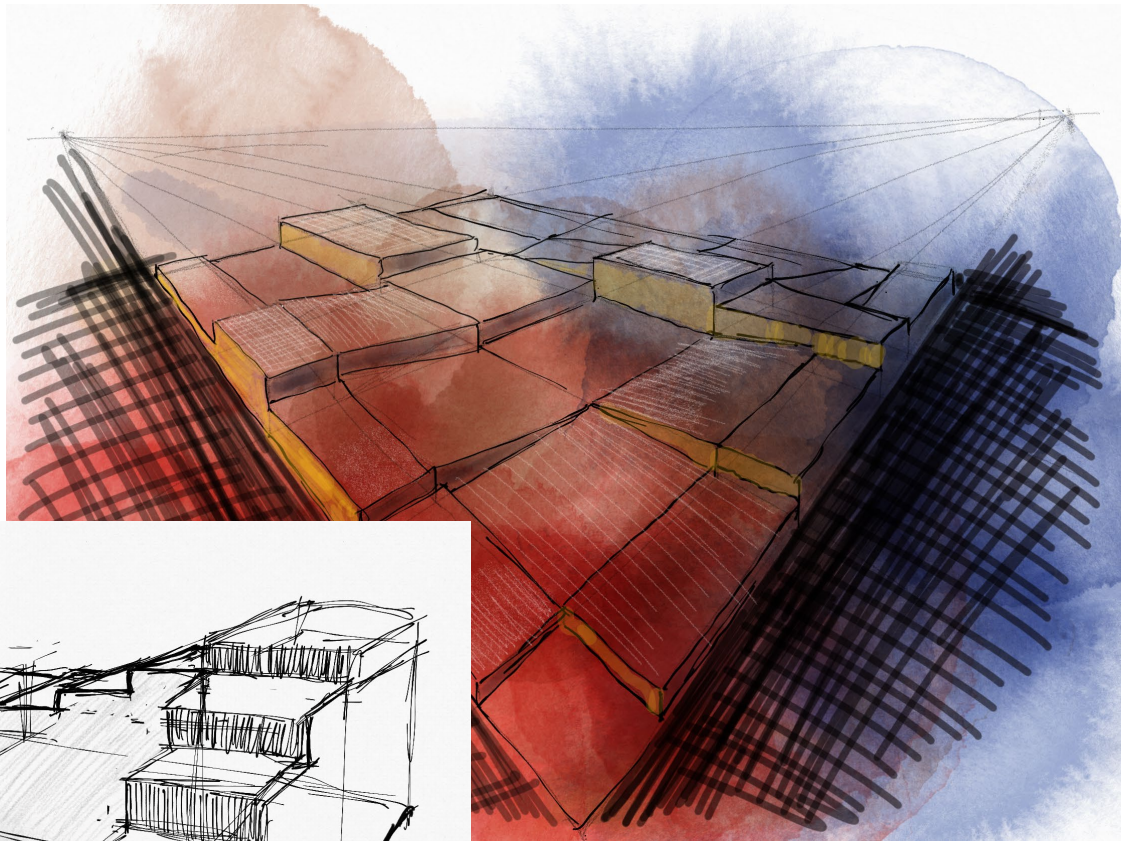

el Santo

Inquerito.

Diseño escenográfico: Nicolás Luzzi

bocetos

bocetos

bocetos

plano

PROYECTO	El Santo Inquerito
SERVICIO	Julia de Burgos UPRRP
FECHA	1/1
FECHA	Marzo 2018
DISEÑO	Jorge Rodulfo
FECHA	Escenografía Plano piso
DISEÑO	Nicolás Luzzi