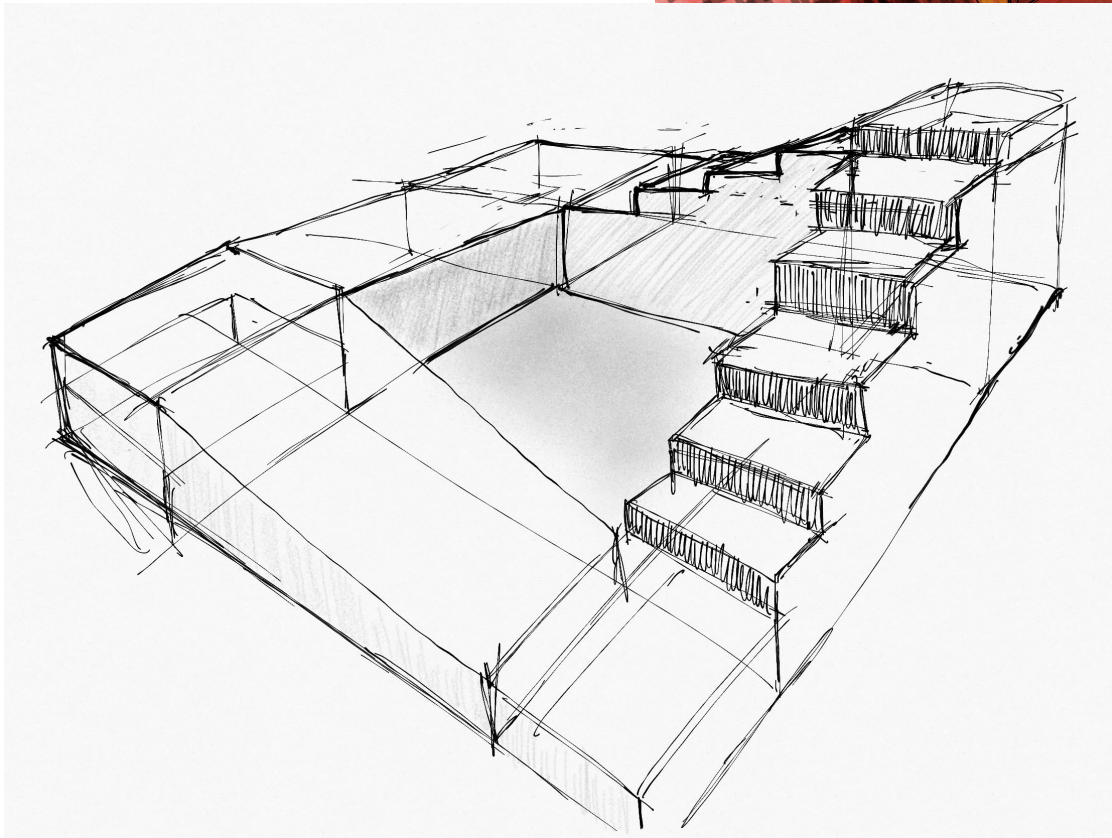

el Santo

Inquerito.

Diseño escenográfico: Nicolás Luzzi

bocetos

bocetos

bocetos

plano

PROYECTO	El Santo Inquerito
SERVICIO	Julia de Burgos UPRRP
FECHA	1/1
FECHA	Marzo 2018
DISEÑO	Jorge Rodulfo
FECHA	Escenografía Plano piso
DISEÑO	Nicolás Luzzi