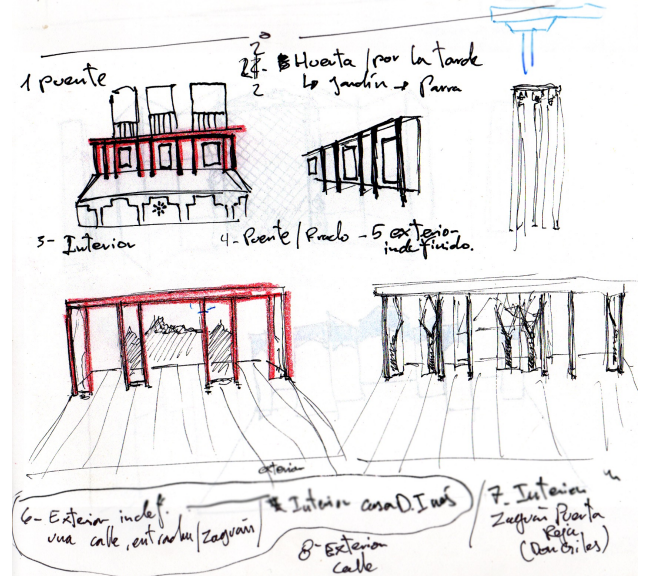

Don Gil de las
Calzas Verdes

Dirige: Dean Zayas

Diseño escenografía y luces:
Nicolás Luzzi

Imágenes de referencia

Bocetos

Boceto final

plano

Maqueta

Fotos montaje