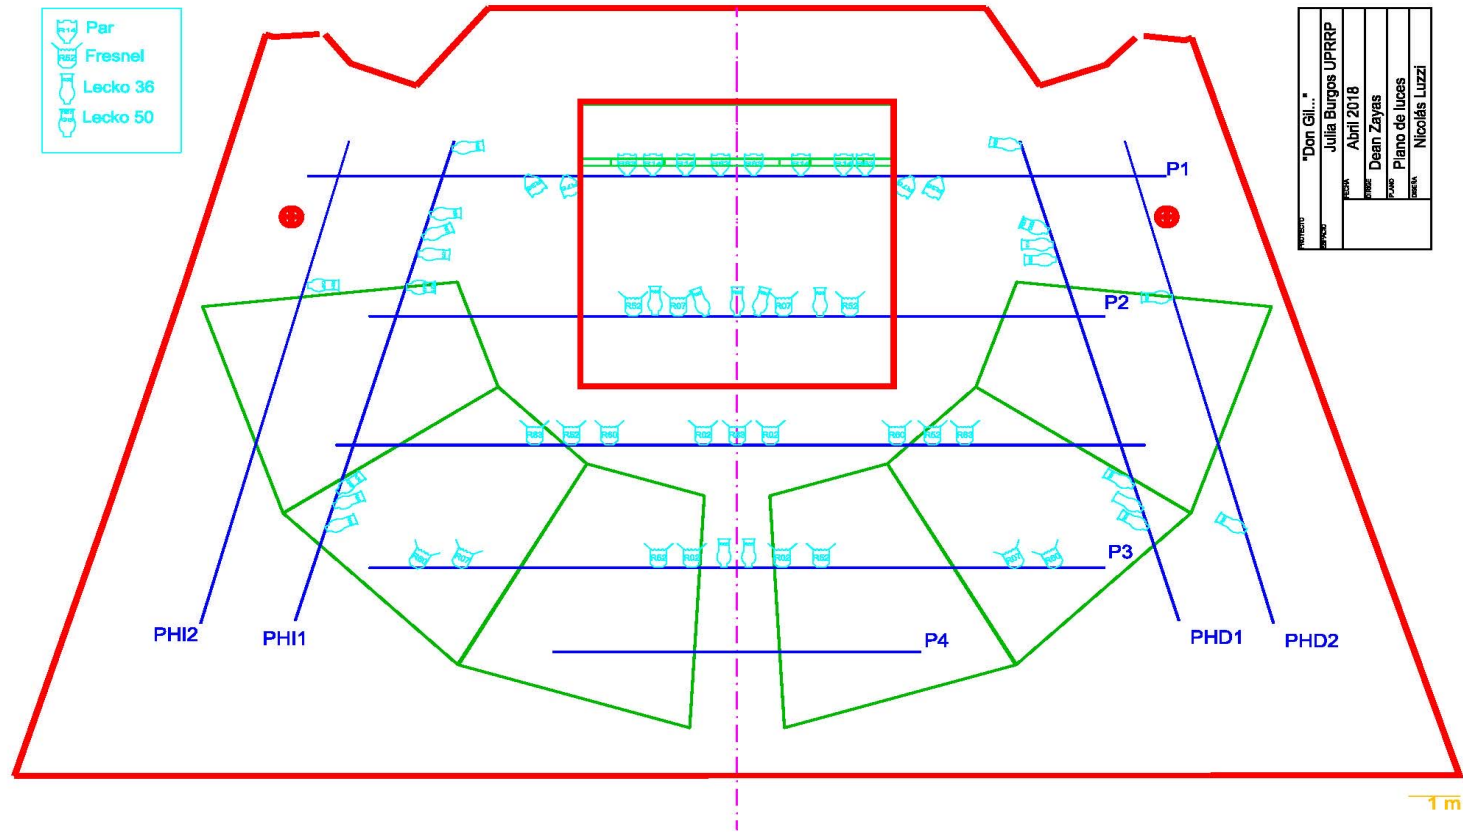

Don Gil de las
Calzas Verdes

Dirige: Dean Zayas

Diseño escenografía y luces:
Nicolás Luzzi

Imágenes de referencia

Bocetos

Boceto final

plano

Maqueta

Fotos montaje