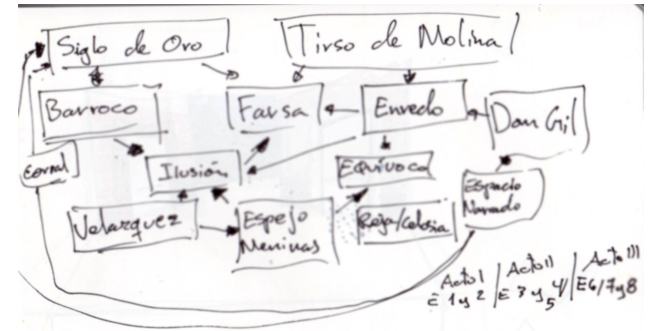

Don Gil de las
Calzas Verdes

Dirige: Dean Zayas

Diseño escenografía y luces:
Nicolás Luzzi

Imágenes de referencia

Bocetos

Boceto final

plano

Maqueta

Fotos montaje