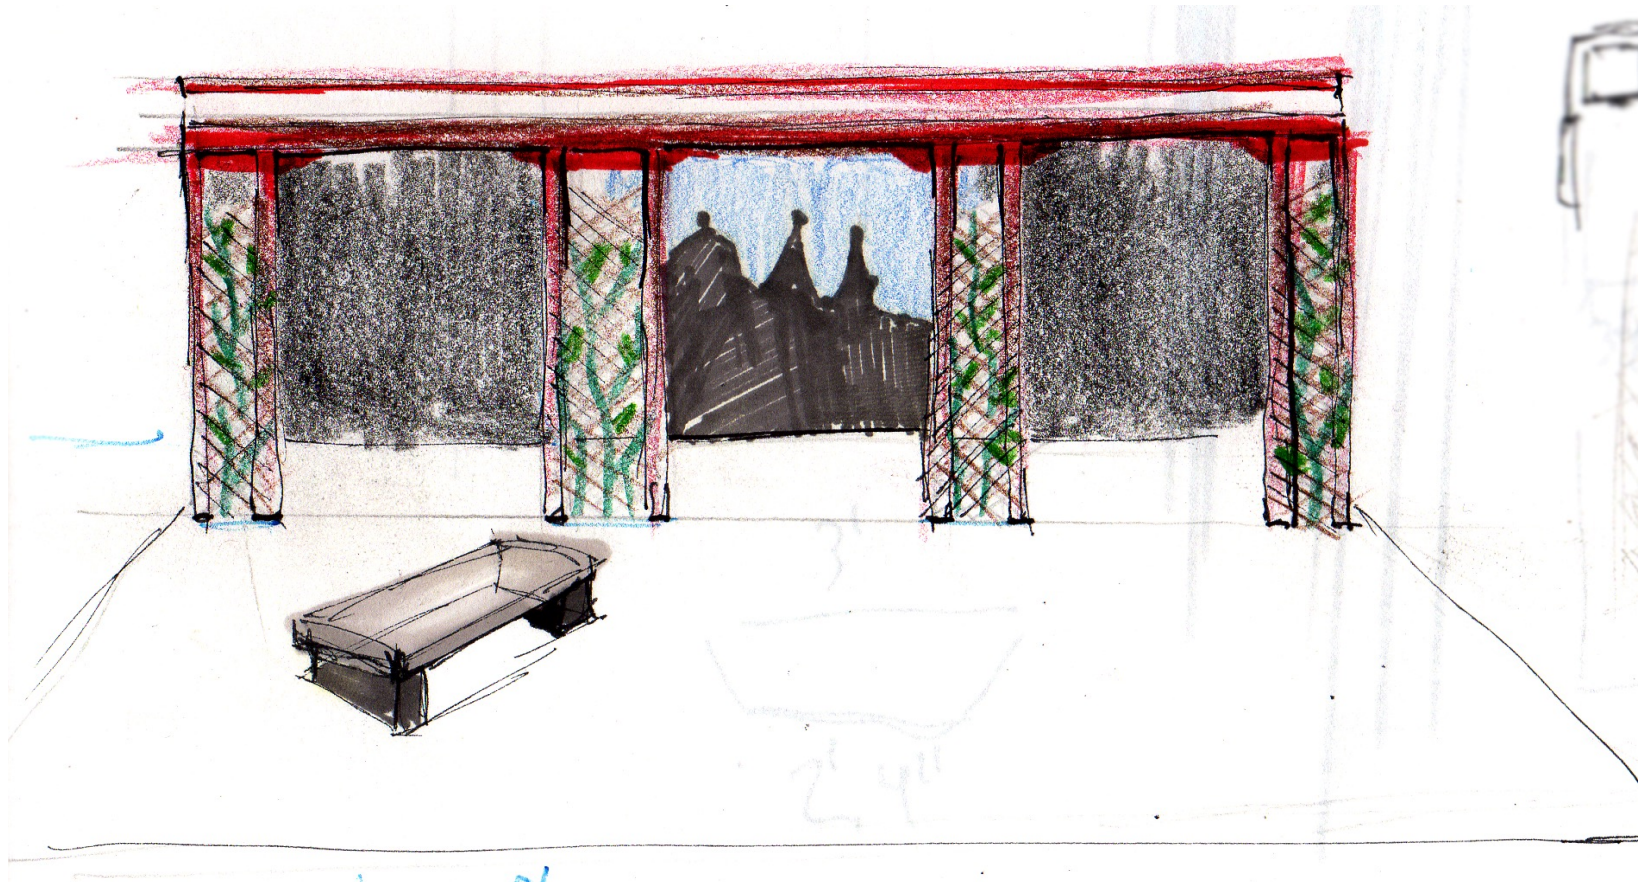

Don Gil de las
Calzas Verdes

Dirige: Dean Zayas

Diseño escenografía y luces:
Nicolás Luzzi

Imágenes de referencia

Bocetos

Boceto final

plano

Maqueta

Fotos montaje