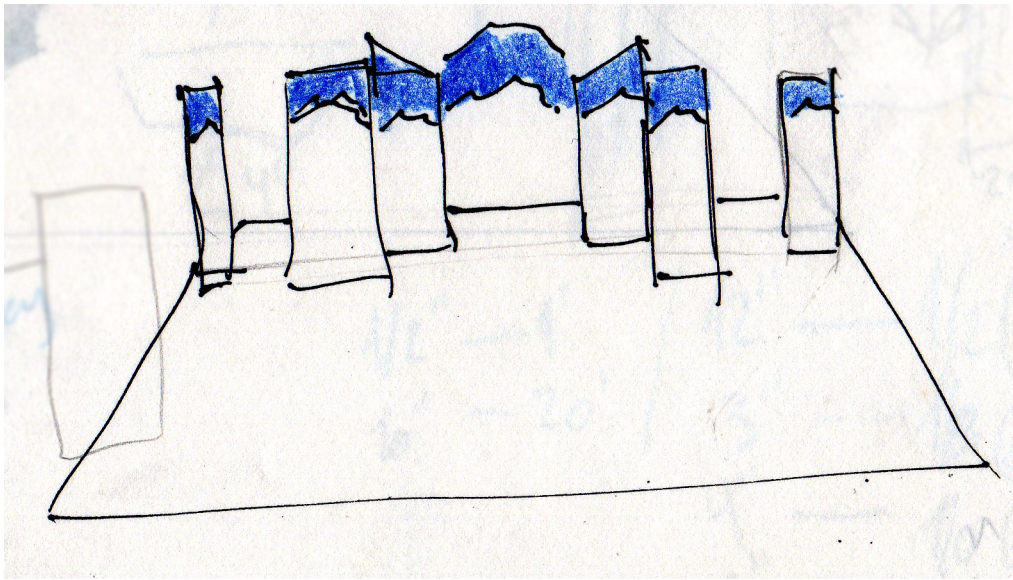

Don Gil de las
Calzas Verdes

Dirige: Dean Zayas

Diseño escenografía y luces:
Nicolás Luzzi

Imágenes de referencia

Bocetos

Boceto final

plano

Maqueta

Fotos montaje